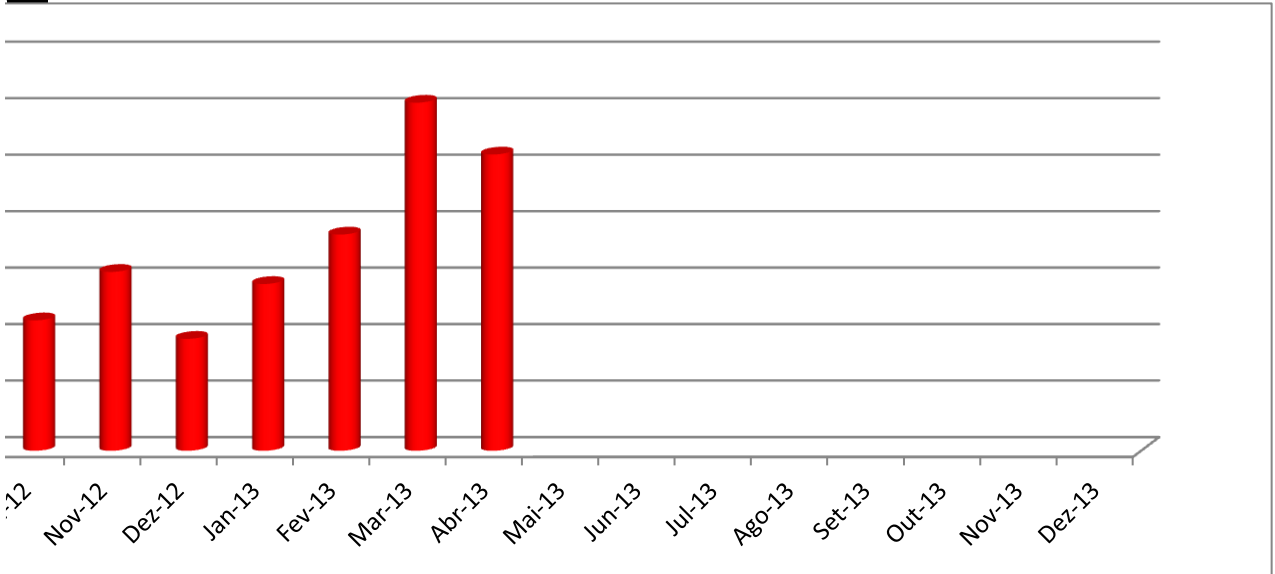

ALCANCE

Indica o Número de Pessoas às quais chegaram as Publicações da AOFA

**IMPRESSÕES**

Indica o Número de Leituras das Publicações da AOFA

**AMIGOS**

Indica o Número de Pessoas que se fizeram Amigas da AOFA

0
Ago-11 Set-11 Out-11 Nov-11 Dez-11 Jan-12 Fev-12 Mar-12 Abr-12 Mai-12 Jun-12 Jul-12 Ago-12 Set-12 Out-12

INTERACÇÕES Indica o Número de Pessoas que interviram (comentaram) Publicações da AOFA

Nov-12 Dez-12 Jan-13 Feb-13 Mar-13 Abr-13 Mai-13 Jun-13 Jul-13 Ago-13 Set-13 Out-13 Nov-13 Dez-13