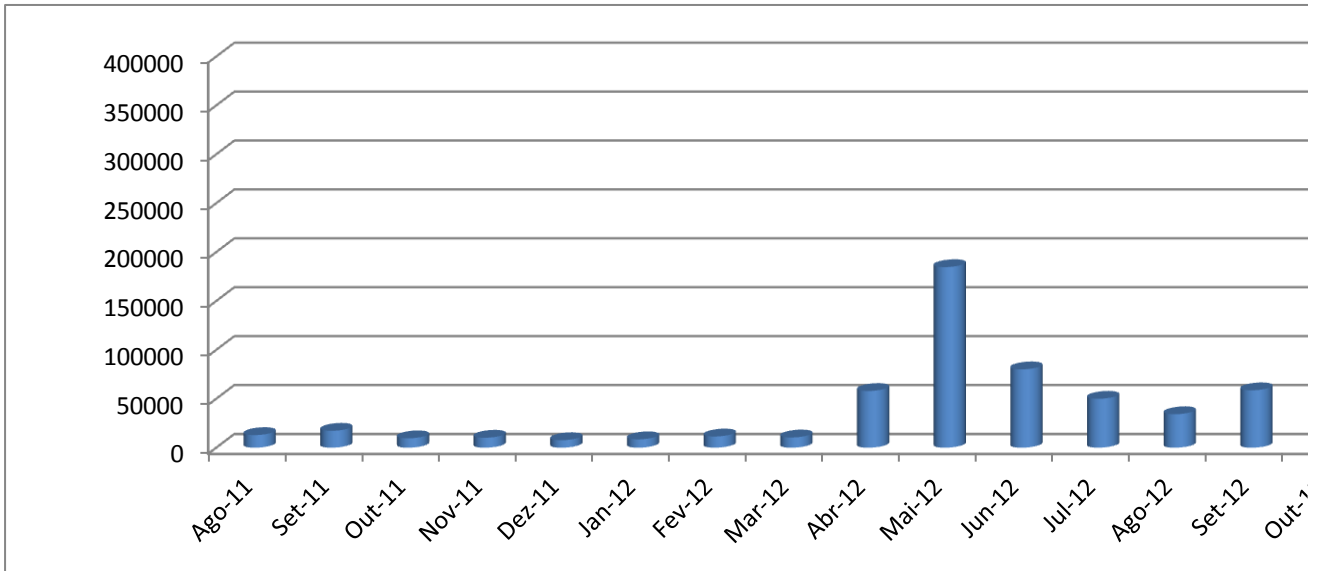

ALCANCE

Indica o Número de Pessoas às quais chegaram as Publicações da AOFA

**IMPRESSÕES**

Indica o Número de Leituras das Publicações da AOFA

**AMIGOS**

Indica o Número de Pessoas que se fizeram Amigas da AOFA

0
Ago-11 Set-11 Out-11 Nov-11 Dez-11 Jan-12 Fev-12 Mar-12 Abr-12 Mai-12 Jun-12 Jul-12 Ago-12 Set-12 Out-12

INTERACÇÕES Indica o Número de Pessoas que interviram (comentaram) Publicações da AOFA

Nov-12 Dez-12 Jan-13 Feb-13 Mar-13 Abr-13 Mai-13 Jun-13 Jul-13 Ago-13 Set-13 Out-13 Nov-13 Dez-13