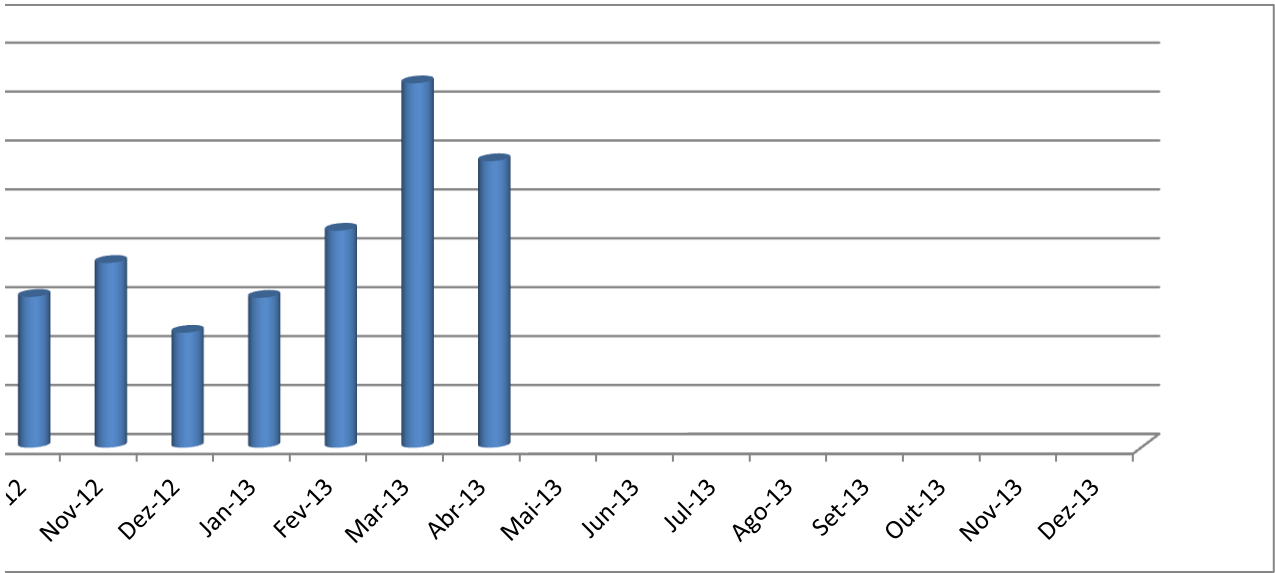

ALCANCE

Indica o Número de Pessoas às quais chegaram as Publicações da AOFA

**IMPRESSÕES**

Indica o Número de Leituras das Publicações da AOFA

**AMIGOS**

Indica o Número de Pessoas que se fizeram Amigas da AOFA

0
Ago-11 Set-11 Out-11 Nov-11 Dez-11 Jan-12 Fev-12 Mar-12 Abr-12 Mai-12 Jun-12 Jul-12 Ago-12 Set-12 Out-12

INTERACÇÕES Indica o Número de Pessoas que interviram (comentaram) Publicações da AOFA

Nov-12 Dez-12 Jan-13 Feb-13 Mar-13 Abr-13 Mai-13 Jun-13 Jul-13 Ago-13 Set-13 Out-13 Nov-13 Dez-13