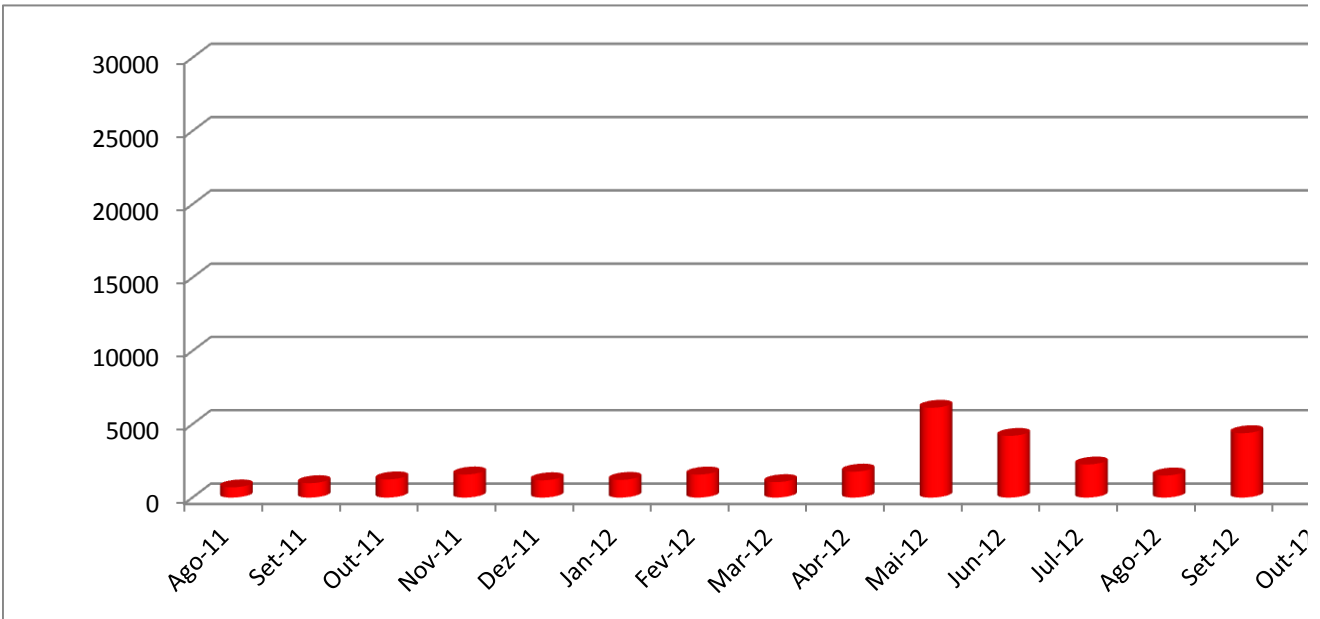

ALCANCE

Indica o Número de Pessoas às quais chegaram as Publicações da AOFA

**IMPRESSÕES**

Indica o Número de Leituras das Publicações da AOFA

**AMIGOS**

Indica o Número de Pessoas que se fizeram Amigas da AOFA

0
Ago-11 Set-11 Out-11 Nov-11 Dez-11 Jan-12 Fev-12 Mar-12 Abr-12 Mai-12 Jun-12 Jul-12 Ago-12 Set-12 Out-12

INTERACÇÕES Indica o Número de Pessoas que interviram (comentaram) Publicações da AOFA

Nov-12 Dez-12 Jan-13 Feb-13 Mar-13 Abr-13 Mai-13 Jun-13 Jul-13 Ago-13 Set-13 Out-13 Nov-13 Dez-13