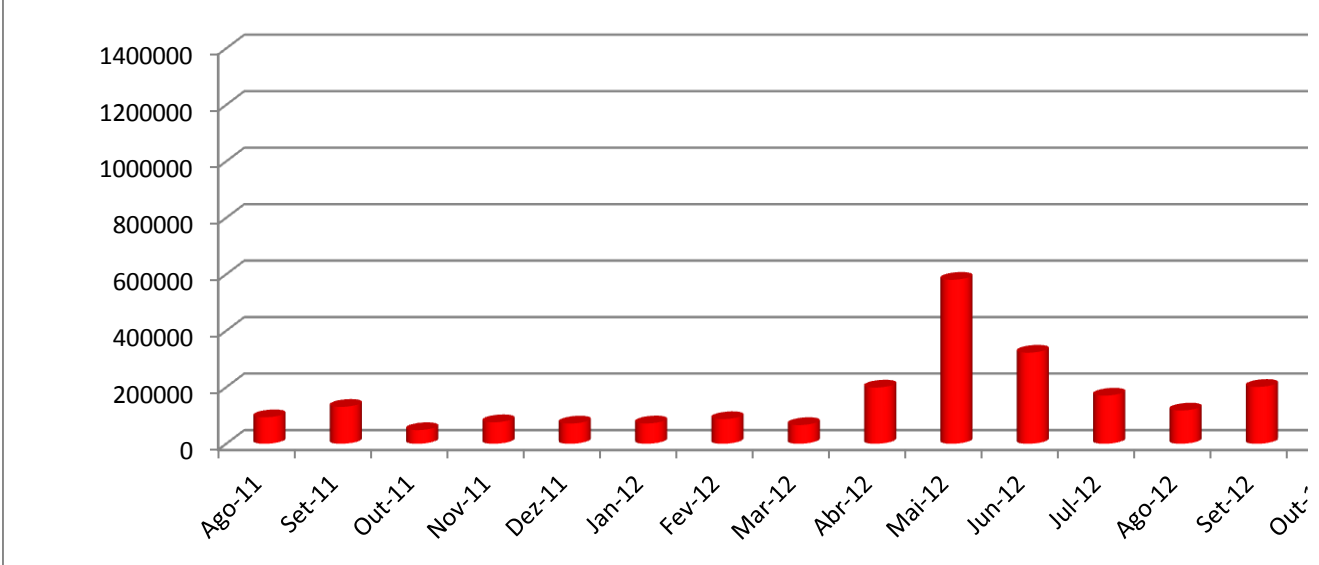

ALCANCE

Indica o Número de Pessoas às quais chegaram as Publicações da AOFA

**IMPRESSÕES**

Indica o Número de Leituras das Publicações da AOFA

**AMIGOS**

Indica o Número de Pessoas que se fizeram Amigas da AOFA

0
Ago-11 Set-11 Out-11 Nov-11 Dez-11 Jan-12 Fev-12 Mar-12 Abr-12 Mai-12 Jun-12 Jul-12 Ago-12 Set-12 Out-12

INTERACÇÕES Indica o Número de Pessoas que interviram (comentaram) Publicações da AOFA

Nov-12 Dez-12 Jan-13 Feb-13 Mar-13 Abr-13 Mai-13 Jun-13 Jul-13 Ago-13 Set-13 Out-13 Nov-13 Dez-13